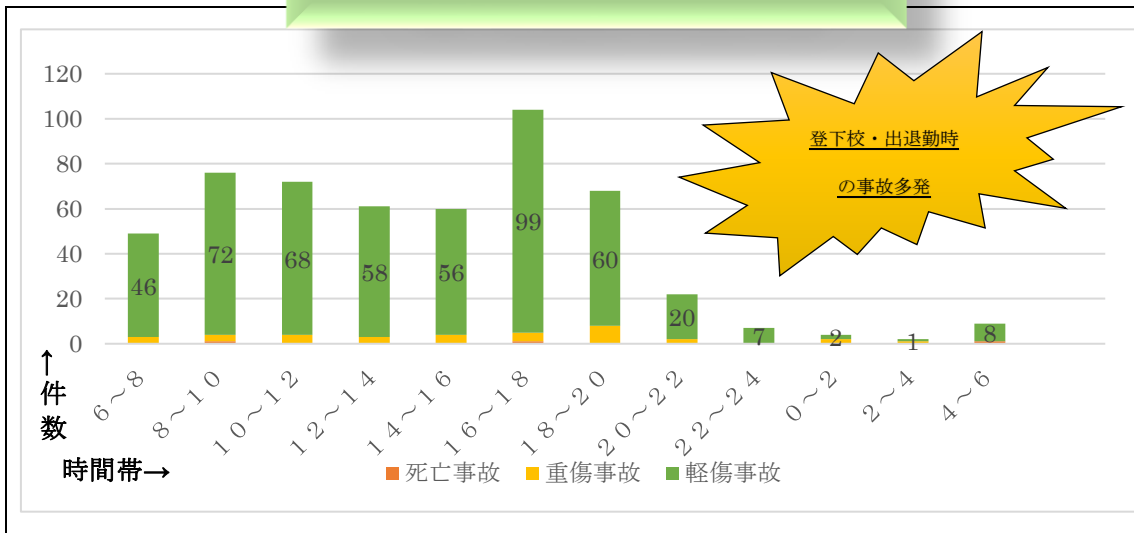

速度取締指針

令和4年12月泉佐野警察署

泉佐野警察署の速度取締重点

次の路線、時間帯を重点に速度違反取締活動を推進します。
ただし、重点以外の路線、時間帯であっても、速度違反取締りを実施することがあります。

重点路線	重点時間帯	区間	規制速度
国道170号	8:00~18:00	小谷~上瓦屋	50キロ
大阪和泉泉南線	8:00~16:00	長滝地区	40キロ

★可搬式オービスを運用しています

泉佐野警察署管内における交通実態

～令和3年度時間帯別人身事故発生件数～

16時以降の暗くなる時間帯に重傷事故が発生しています
速度の出し過ぎに注意して、早めのライト点灯をお願いします！

その他の交通指導取締要点

- 飲酒運転による悲惨な交通事故抑止に向け、薄暮時間帯から状況に応じた飲酒取締りを実施する。
- 交差点関連違反（信号無視、歩行者妨害等）の取締り、二輪車によるすり抜け運転等の取締りを強化し交通事故発生抑止に努める。