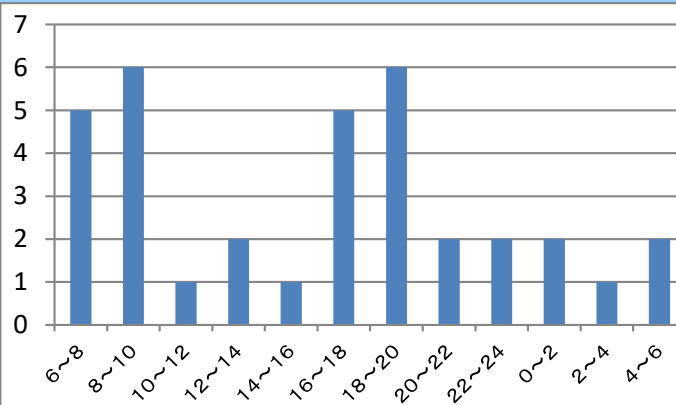

速度取締指針

柏原警察署の速度取締重点

重点路線	重点時間帯	規制速度
国道25号	6:00～10:00 16:00～20:00	50km/h

★ 重点以外の路線、時間帯においても取締りを実施します。

柏原警察署管内における交通事故実態

● 昨年の主な路線別の人身事故発生状況を比較すると、国道25号での発生が最も多い。

国道25号における発生 36件

全発生件数の27.1%

● 昨年の国道25号における時間別人身事故発生状況を比較すると、6時～10時・16時～20時の時間帯における発生が多い。

6時～10時、16時～20時における発生 22件

国道25号における発生件数の61.1%

その他交通指導取締り要点

- 登下校時の児童の安全を確保するため、通学路における通行禁止違反等の取締りを強化します。
- 柏原警察署管内全域において、二輪車・自転車の取締りを強化します。