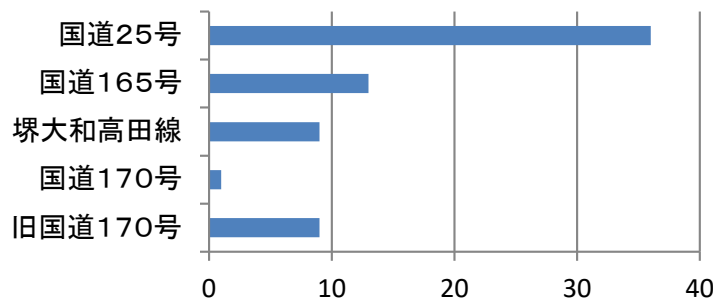

速度取締指針

柏原警察署の速度取締重点

重点路線	重点時間帯	規制速度
国道25号	6:00～10:00 16:00～20:00	50km/h

★ 重点以外の路線、時間帯においても取締りを実施します。

柏原警察署管内における交通事故実態

● 昨年の主な路線別の人身事故発生状況を比較すると、国道25号での発生が最も多い。

国道25号における発生 36件

全発生件数の27.1%

● 昨年の国道25号における時間別人身事故発生状況を比較すると、6時～10時・16時～20時の時間帯における発生が多い。

6時～10時、16時～20時における発生 22件

国道25号における発生件数の61.1%

その他交通指導取締り要点

- 登下校時の児童の安全を確保するため、通学路における通行禁止違反等の取締りを強化します。
- 柏原警察署管内全域において、二輪車・自転車の取締りを強化します。