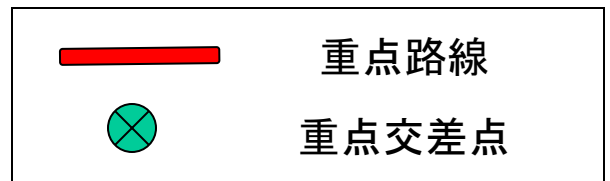

# 住之江警察署管内

- 重点路線
  - ・ 大阪港八尾線(玉出交差点から北加賀屋交差点まで)
  - ・ 大阪臨海線(北加賀屋交差点から南加賀屋4丁目交差点まで)
- 重点交差点
  - ・ 南加賀屋2丁目交差点(大阪市住之江区南加賀屋二丁目8番25号)