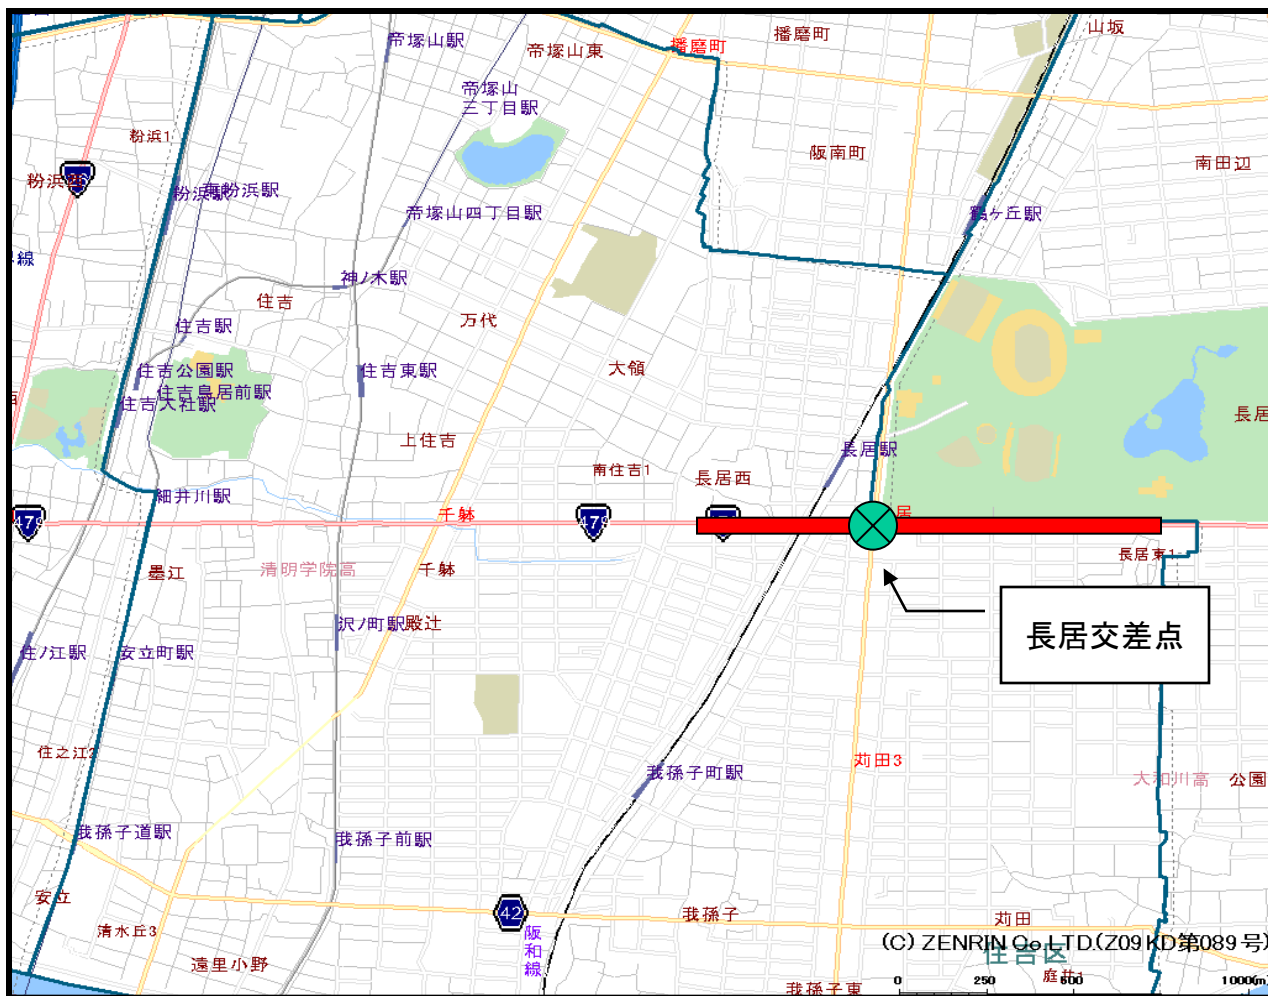

# 住吉警察署管内

 重点路線

 重点交差点

## ○ 重点路線

- ・ 国道479号(長居西2丁目交差点から長居東1丁目交差点まで)

## ○ 重点交差点

- ・ 長居交差点(大阪市住吉区長居東三丁目3番40号)