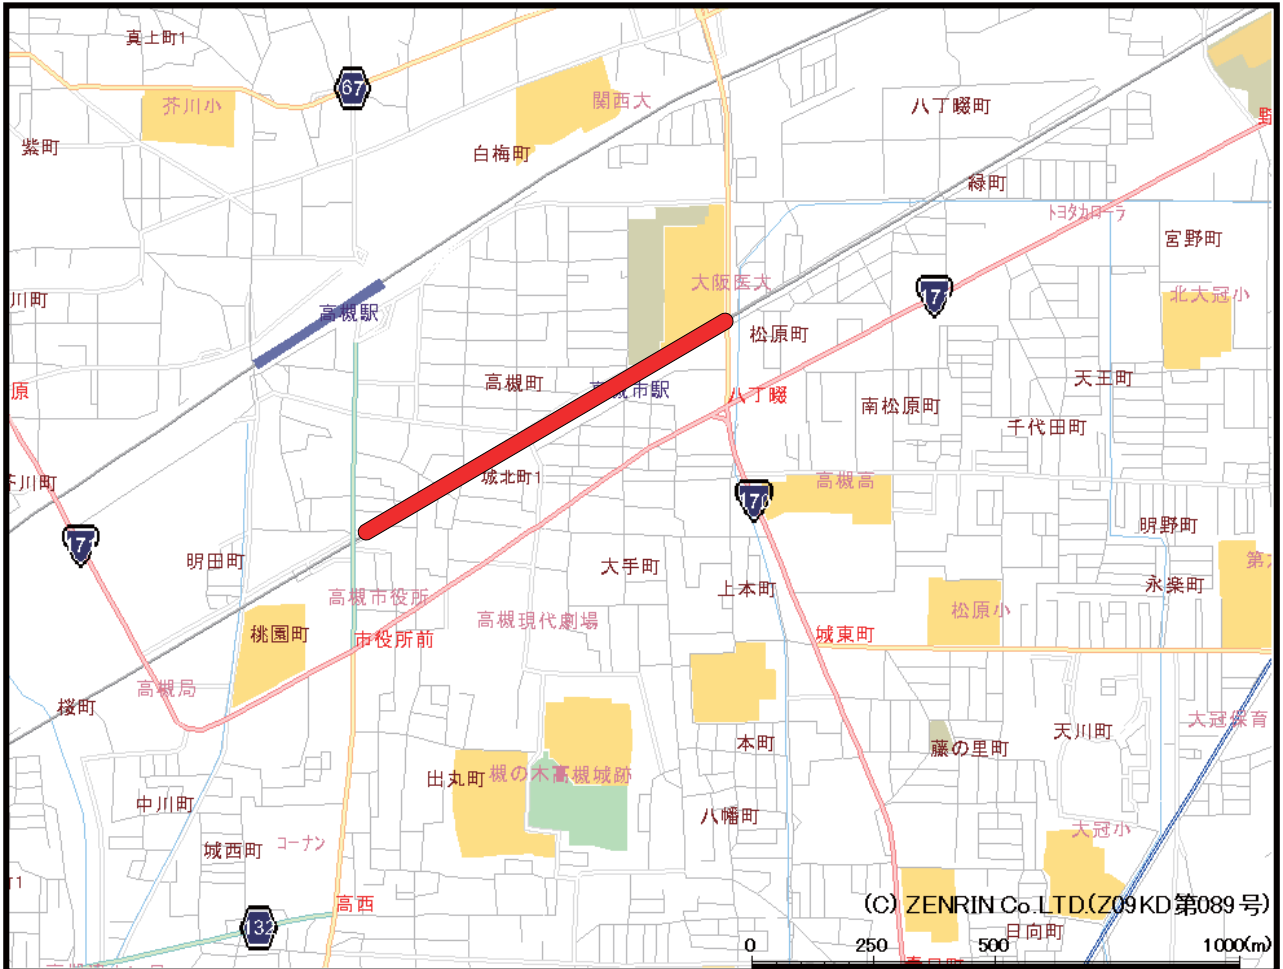

高槻警察署管内

重点路線

重点交差点

重点路線

・市道 (みずき通り) (八丁畷交番前交差点から市役所北交差点まで)