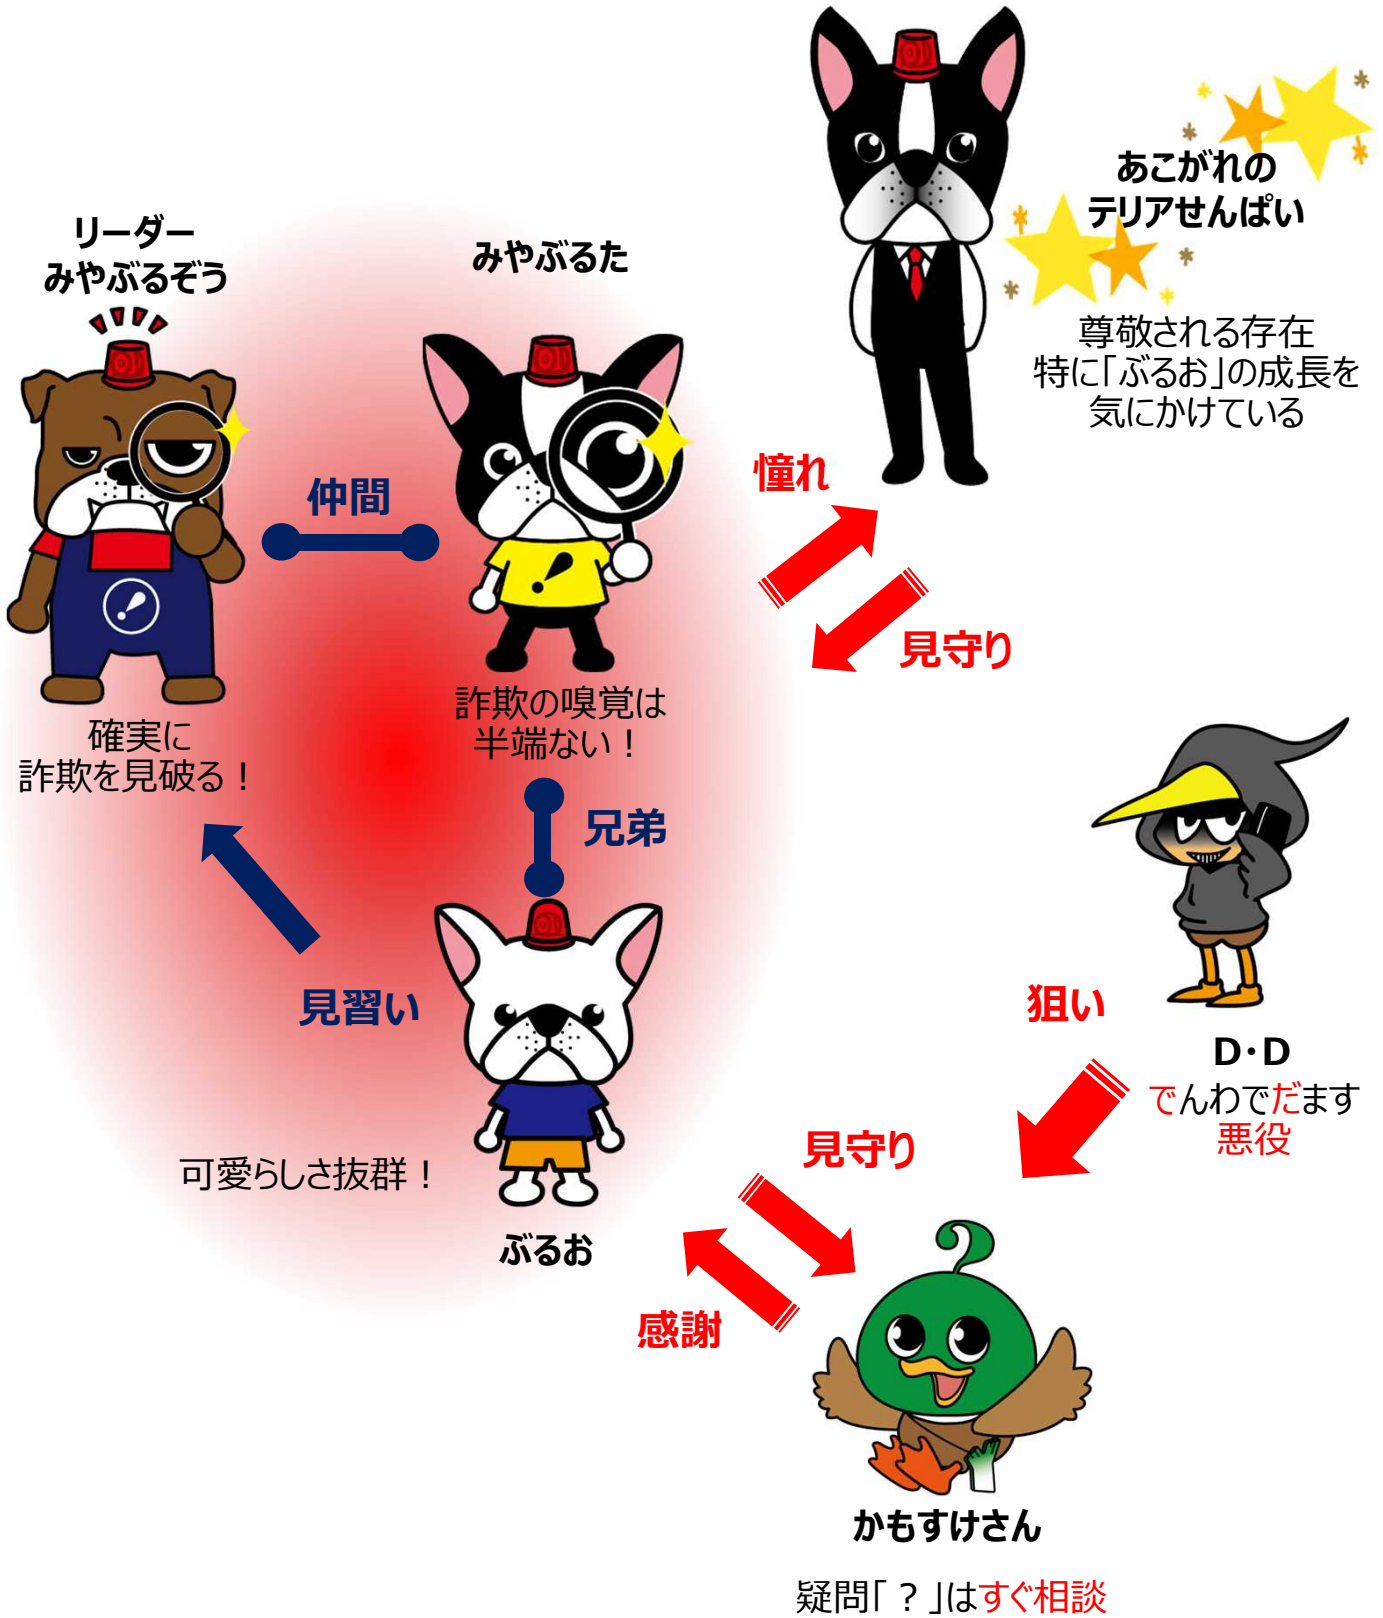

大阪府警察「特殊詐欺被害防止啓発キャラクター」が誕生

みやぶるぞう (ブルドック)

事件のニオイは見逃さない嗅覚と、どんな事件も見破る眼力を持ち合わせた警察犬。不愛想だが誠実で温和な性格。

みやぶるた (フレンチブルドック)

「みやぶるぞう」に見劣りしない能力のある警察犬。好奇心旺盛で遊ぶことが大好き。ひとりぼっちが苦手。

あこがれのテリアせんぱい (ボストンテリア)

シュツとしたスタイルが特徴。陽気な性格だが、仕事になれば、キレッキレの判断力に力強さ・粘り強さがあり、みんなが憧れる存在。

ぶるお (フレンチブルドック)

みやぶるたの弟で警察犬の見習い中。甘えん坊だが、チャレンジ精神旺盛。可愛らしさがみんなを笑顔に。

ディー・ディー D・D (でんわでだまし屋)

高齢者宅を狙って、日々サギの電話をかける悪い奴。特殊詐欺の架け子。受け子に指示も出さず特殊詐欺グループの中心的存在。

かもすけさん

自分は被害に遭わないと思っている。優しい性格だが慌てん坊。頭の「？」がチャームポイント。何気ない疑問が被害防止に繋がるかも。

特殊詐欺被害防止啓発キャラクター「みやぶるぞう」と仲間たち

大阪府警察