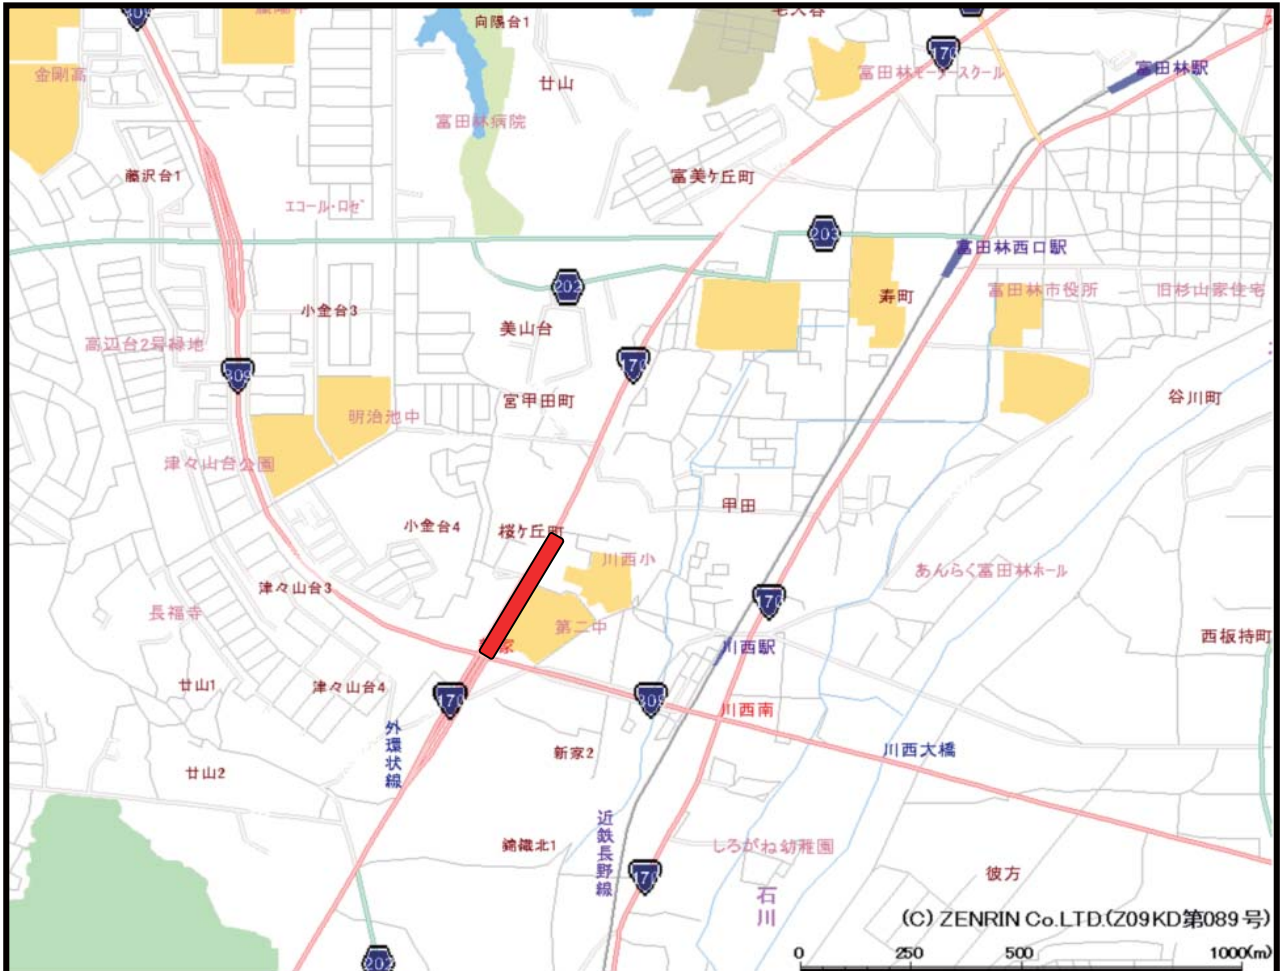

# 富田林警察署管内

重点路線

重点交差点

## 重点路線

- ・ 国道 170号 (新家交差点から富田林福祉センター前交差点まで)