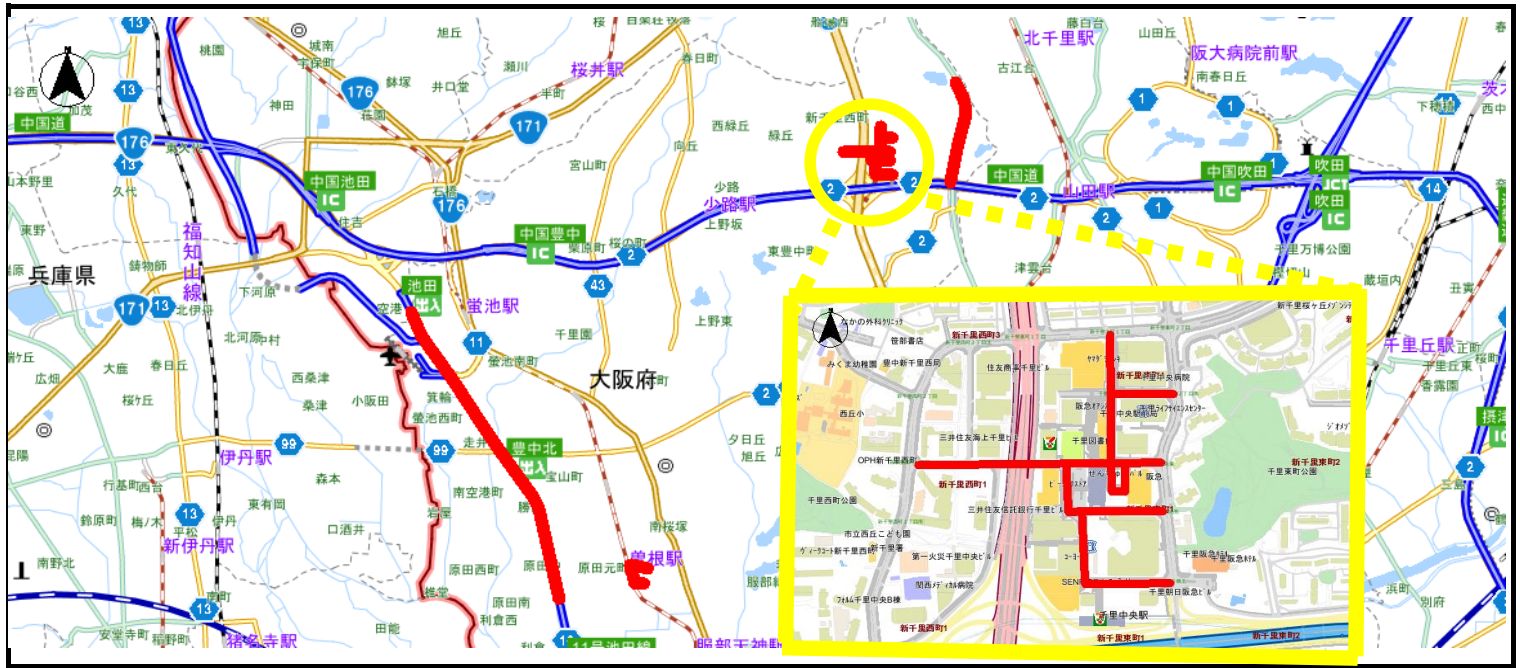

豊中警察署管内

重点路線

○ 重点路線

- ・大阪池田線 曾根南町3丁目交差点から空港前交差点まで
- ・吹田箕面線 上新田橋北詰交差点から新千里東町3丁目交差点まで
- ・豊中市道 曾根東町1丁目交差点から曾根駅前交差点を経て文化芸術センター前交差点まで
- ・豊中市道 新千里北町1丁目交差点から新千里東町2丁目南交差点まで
- ・豊中市道 北新田橋北交差点から千里中央西交差点まで
- ・豊中市道 千里中央東交差点から新千里西町1丁目交差点まで
- ・豊中市道 千里阪急南交差点から千里中央南交差点まで
- ・豊中市道 千里中央北交差点から千里中央交差点まで
- ・豊中市道 千里中央交差点から千里中央交差点まで