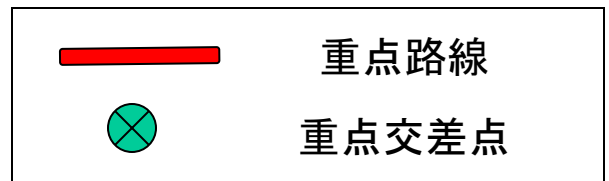

豊中南警察署管内

- 重点路線
 - ・ 国道176号(庄内東町3丁目交差点から庄内東町5丁目交差点まで)
- 重点交差点
 - ・ 庄内駅前交差点(豊中市庄内東町四丁目3番1号)