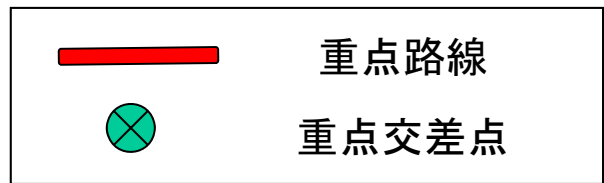

## ○ 重点路線

- ・ 大阪中央環状線(安田東交差点から茨田大宮1丁目交差点まで)
- ・ 都島茨田線(花博記念公園西口交差点から門真市境界まで)