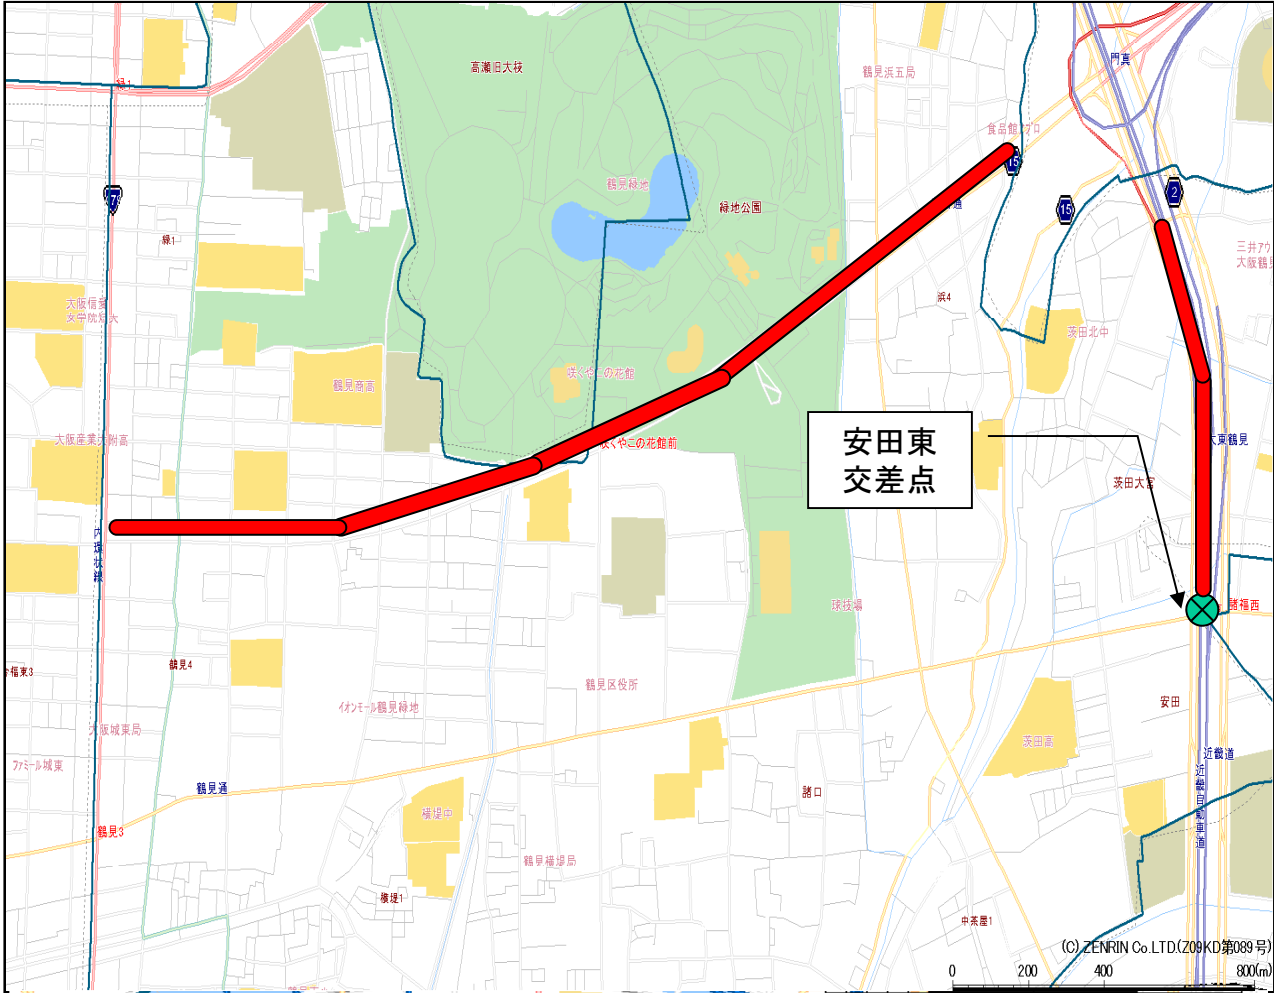

# 鶴見警察署管内

## ○ 重点路線

- ・ 大阪中央環状線(安田東交差点から茨田大宮1丁目交差点まで)
- ・ 都島茨田線(花博記念公園西口交差点から門真市境界まで)

## ○ 重点交差点

- ・ 安田東交差点(大阪市鶴見区安田二丁目5番)