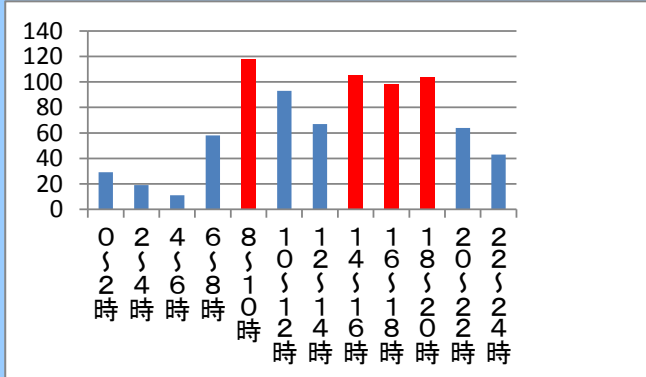

速度取締指針

淀川警察署の速度取締重点

重点路線	重点時間帯	区 域	規制速度
国道423号	8:00～10:00 14:00～16:00	宮原1交差点 ～ 東三国2交差点	40km/h

★ 重点以外の場所、時間帯であっても取締りを実施します。

淀川警察署管内における交通事故実態

路線別発生状況(平成27年)

● 管内の昨年の主な路線別の事故発生状況を比較すると国道423号での発生が多い

時間帯別事故発生状況(平成27年)

● 昨年の全路線での時間帯別事故発生件数を比較すると通勤時間帯の8～10時の時間帯が多く
14～20時の時間帯は、2時間ごとに約100件のペースで発生している

その他交通指導取締要点

- 国道423号線においては、速度取締りのほか、交差点関連違反の取締りを強化。
- 交差点における取締りや、取締要望の多い自転車の取締りについても管内全域を対象に継続して実施。