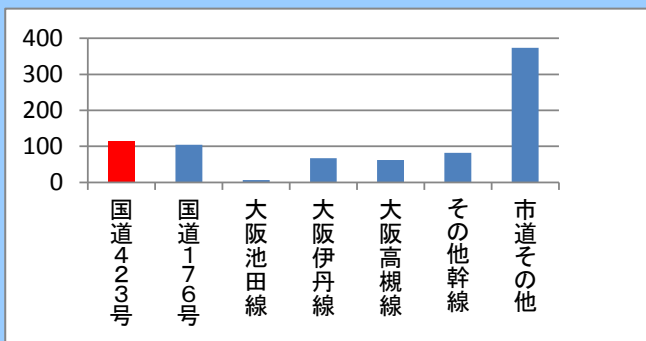

速度取締指針

淀川警察署の速度取締重点

重点路線	重点時間帯	区 域	規制速度
国道423号	8:00～10:00 14:00～16:00	宮原1交差点 ～ 東三国2交差点	40km/h

★ 重点以外の場所、時間帯であっても取締りを実施します。

淀川警察署管内における交通事故実態

路線別発生状況(平成27年)

● 管内の昨年の主な路線別の事故発生状況を比較すると国道423号での発生が多い

時間帯別事故発生状況(平成27年)

● 昨年の全路線での時間帯別事故発生件数を比較すると通勤時間帯の8～10時の時間帯が多く
14～20時の時間帯は、2時間ごとに約100件のペースで発生している

その他交通指導取締要点

- 国道423号線においては、速度取締りのほか、交差点関連違反の取締りを強化。
- 交差点における取締りや、取締要望の多い自転車の取締りについても管内全域を対象に継続して実施。