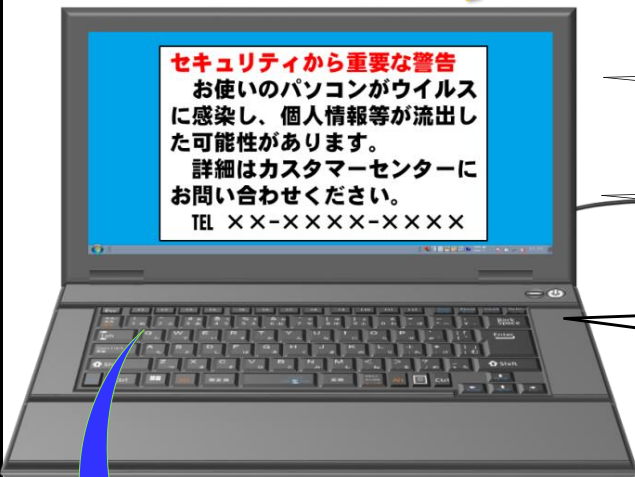

交 番 速 報

高槻警察署
ホームページQRコード

高槻警察署 地域課 高槻市野見町2-4 ☎072-672-1234

その警告画面・音に騙されないで！ NO!!

💡 サギの特徴

セキュリティから重要な警告
お使いのパソコンがウイルスに感染し、個人情報等が流出した可能性があります。
詳細はカスタマーセンターにお問い合わせください。
TEL XX-XXXX-XXXX

突然、ウイルス感染等の警告

実在の会社のロゴ等表示

警告画面が次々と重なって開き画面を閉じることが出来ない

警告画面の閉じ方

【Alt】【F4】同時押し

Check! 👍

簡単な方法☆
他にも方法有り!!

👏 表示された電話番号には電話しない!

電話してしまうとサポート代金支払いのため、コンビニ等で電子マネーの購入を要求される等します

KEEP OUT KEEP OUT KEEP OUT KEEP OUT KEEP OUT