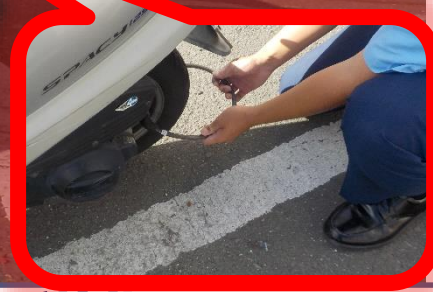

後輪にもU字ロックなど を利用し2重ロック！

犯罪被害者週間

11月25日～12月1日

「犯罪被害者週間」とは犯罪被害者やその家族に対するみなさまの理解と協力を深めるための期間です。

みんなで考えよう みんなで支えよう

ひとりで悩まないで

犯罪被害者等支援シンボルマーク
「ギョつとちゃん」

指名手配被疑者捜査強化月間

11月中、全国警察が総力を挙げて指名手配被疑者の追跡捜査を行いこれら被疑者の検挙に取り組みます。

こちらから指名手配犯を確認できます↓

どんな些細な事でも情報提供のご協力をお願いします！

<https://www.npa.go.jp/>

アポ電情報 10月1日～10月15日

管内	発生件数	本年累計件数
枚方警察署	58件	590件
阪 交 番	1件	33件

交通事故情報 9月末の速報値

管内	うち自転車事故件数	人身事故数
枚方警察署	243件	888件
阪 交 番	20件	40件