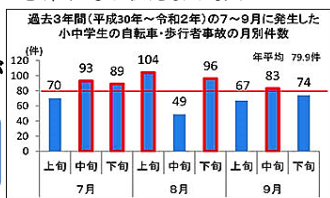

夏休み中は小中学生の自転車・歩行者事故が増加

保護者の皆さんは今一度ご家庭で「道路は飛び出さない」「交差点では必ず止まって左右の安全確認をする」等の交通ルールを繰り返し教えましょう

男児は女児に比べて「飛び出し」といった危険行為による交通事故が多発する傾向にあります！

小学生では男児は女児の2倍の事故件数