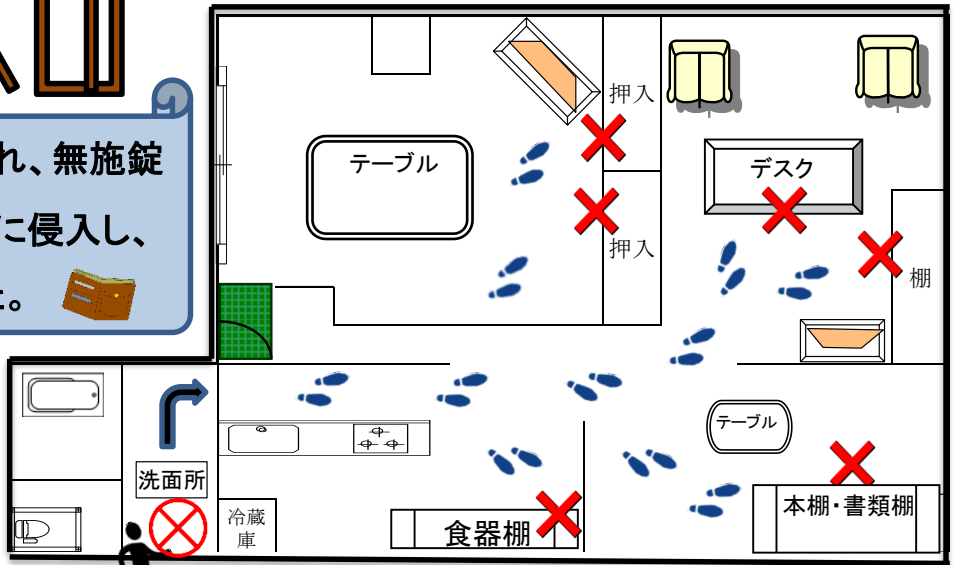

枚方公園前交番管内で「空き巣」が発生しました！！

事例

洗面所の格子が外され、無施錠の窓から犯人が自宅に侵入し、室内を荒らされました。

※ 実際の間取りではありません。

- ・ 格子があるから安全だと思っていないですか？
 - ・ 2階・3階は大丈夫だと思っていないですか？
- ※ 犯人はどこからでも入ってきます！！
外出の際は確実に施錠をチェック！！

安まちアプリの登録はお済みですか？

大阪府警察からアプリで防犯情報をお届けします