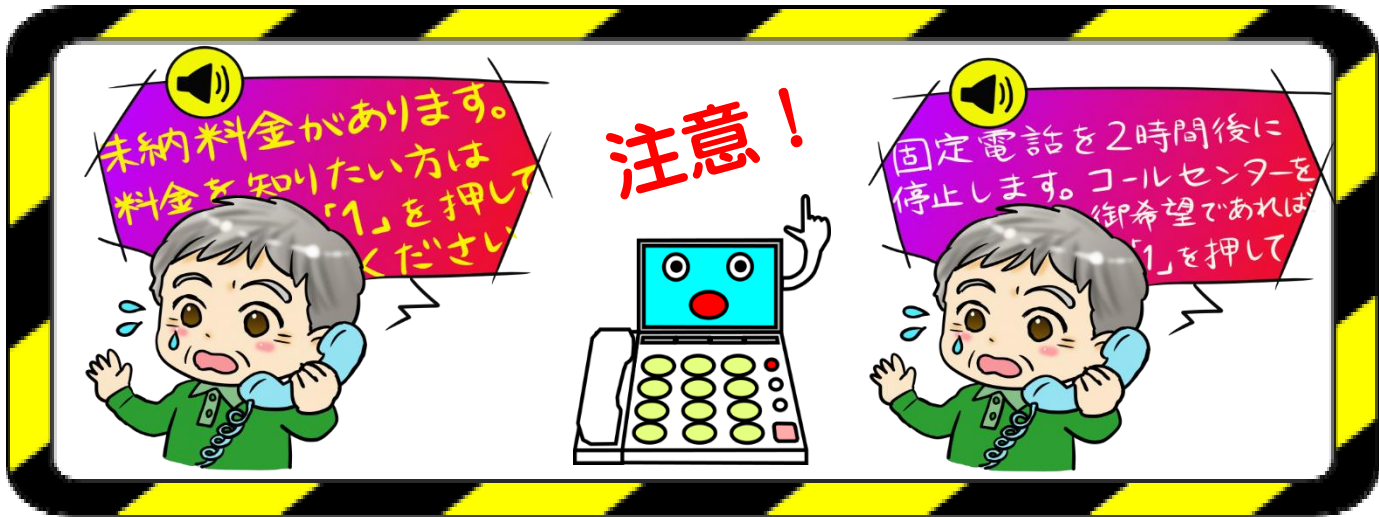

安まちアプリ の登録はお済みですか？

大阪府警察からアプリで防犯情報をお届けします

主な機能 ○安まちメール ○防犯マップ
○痴漢撃退・防犯ブザー etc.

ご登録をお願いします！

国際電話による特殊詐欺急増

海外との通話が不要な方は

無料で**ストップ**できます

国際電話不取扱受付センター
0120-210-364(通話無料)
※固定電話・ひかり電話が対象

ご不明な点は枚方警察署
へお問い合わせ下さい
072-845-1234

アポ電情報 2月1日~2月15日

管内	発生件数	本年累計 件数
枚方警察署	30件	52件
渚交番	0件	0件

交通事故情報 1月末の速報値

管内	うち自転車 事故件数	人身事故 件数
枚方警察署	25件	64件
渚交番	1件	2件

「音声ガイダンス」による電話に注意！ 詐欺の可能性大・大・大！！

このような不審電話があればすぐに
切断し警察に相談しましょう！

安まちアプリ の登録はお済みですか？

大阪府警察からアプリで防犯情報をお届けします

主な機能 ○安まちメール ○防犯マップ
○痴漢撃退・防犯ブザー etc.

ご登録をお願いします！

国際電話による特殊詐欺急増

海外との通話が不要な方は

無料でストップできます

国際電話不取扱受付センター
0120-210-364 (通話無料)
※固定電話・ひかり電話が対象