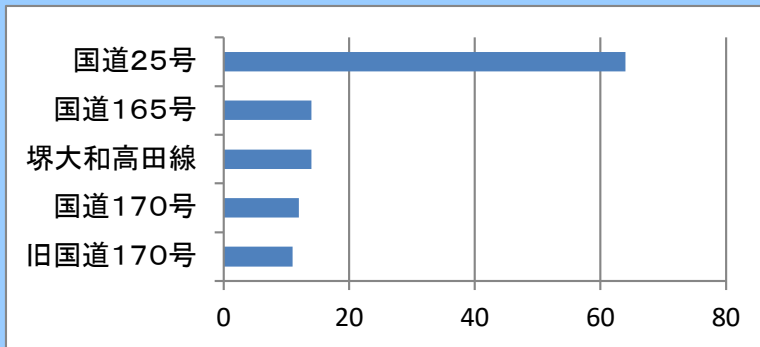

速度取締指針

柏原警察署の速度取締重点

重点路線	重点時間帯	規制速度
国道25号	14:00～20:00	50km/h

★ 重点以外の路線、時間帯においても取締りを実施します。

柏原警察署管内における交通事故実態

● 昨年の主な路線別の人身事故発生状況を比較すると、国道25号での発生が最も多い。

国道25号における発生 64件

全発生件数の32.5%

● 昨年の国道25号における時間別人身事故発生状況を比較すると、14時～20時の時間帯における発生が多い。

14時～20時における発生 25件

国道25号における発生件数の39.1%

その他交通指導取締り要点

- 登下校時の児童の安全を確保するため、通学路における通行禁止違反等の取締りを強化します。
- 柏原警察署管内全域において、横断歩行者妨害違反の取締りを強化します。