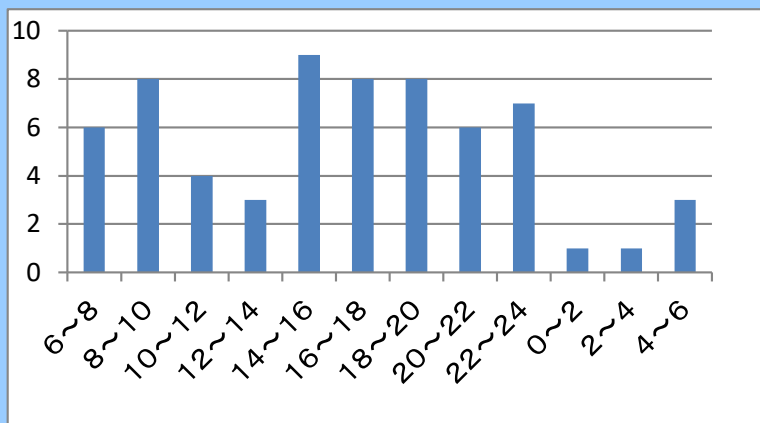

速度取締指針

柏原警察署の速度取締重点

重点路線	重点時間帯	規制速度
国道25号	14:00～20:00	50km/h

★ 重点以外の路線、時間帯においても取締りを実施します。

柏原警察署管内における交通事故実態

● 昨年の主な路線別の人身事故発生状況を比較すると、国道25号での発生が最も多い。

国道25号における発生 64件

全発生件数の32.5%

● 昨年の国道25号における時間別人身事故発生状況を比較すると、14時～20時の時間帯における発生が多い。

14時～20時における発生 25件

国道25号における発生件数の39.1%

その他交通指導取締り要点

- 登下校時の児童の安全を確保するため、通学路における通行禁止違反等の取締りを強化します。
- 柏原警察署管内全域において、横断歩行者妨害違反の取締りを強化します。