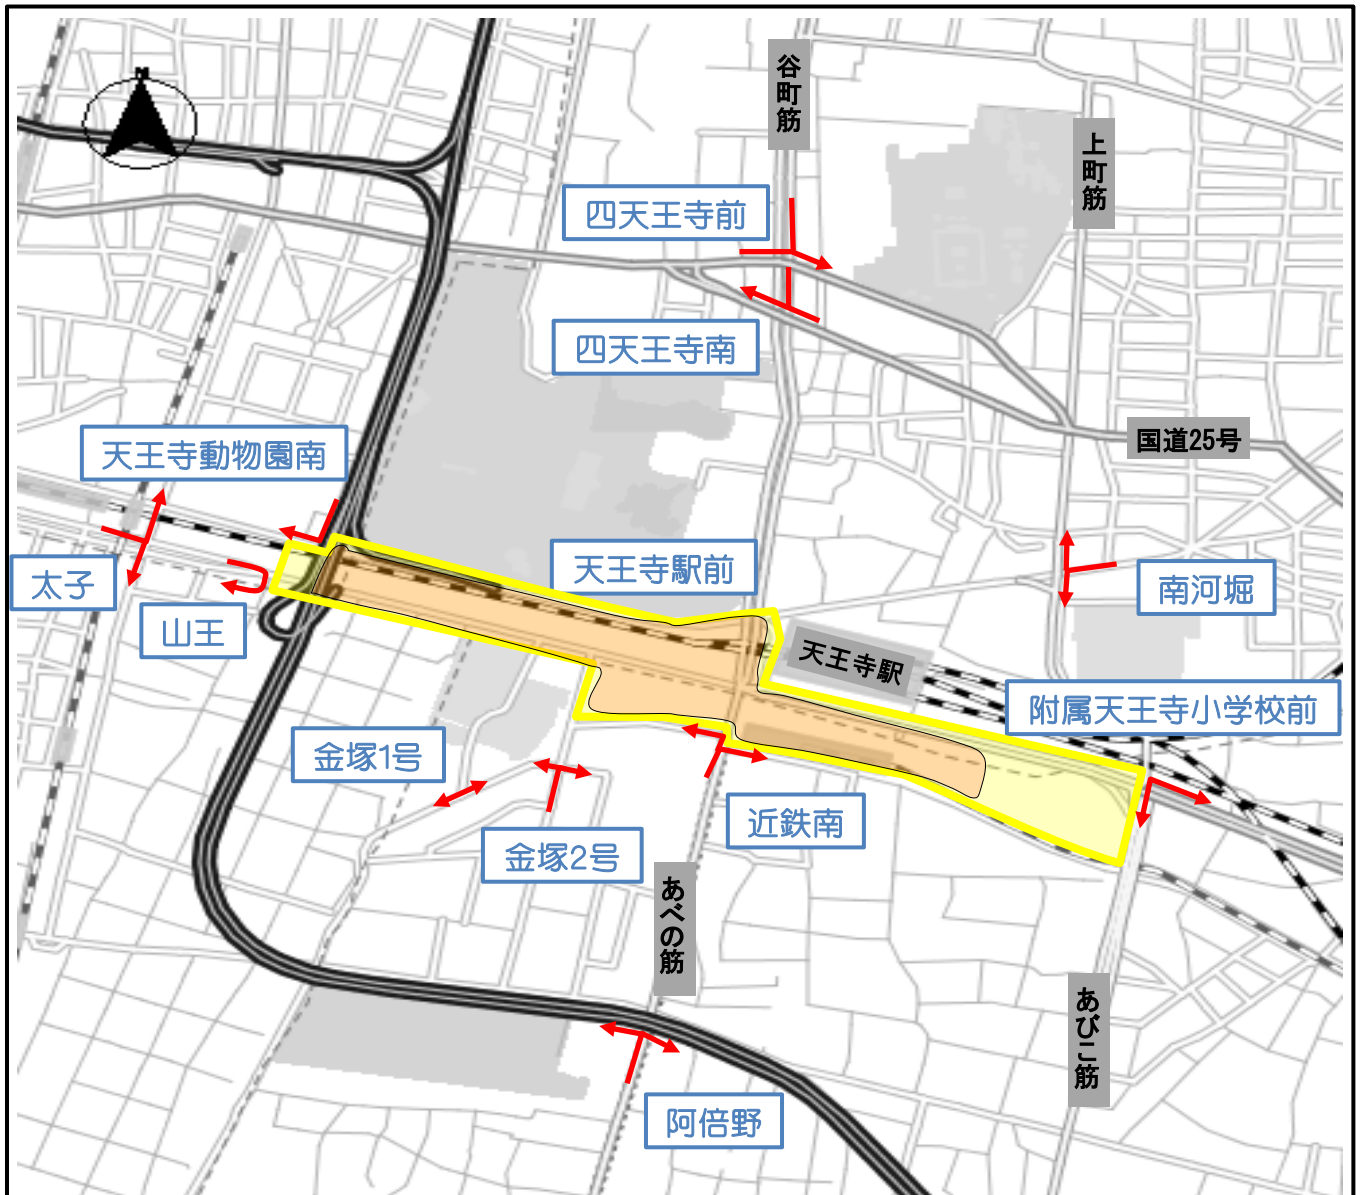

# 交通規制のお知らせ

天王寺周辺

G20大阪サミット開催に伴い、

**6月27日(木)頃から6月30日(日)頃までの間**

下記エリア周辺において、交通規制が実施されます。

みなさまの、ご理解とご協力をお願いします。

交通規制に伴い車両のう回にご協力をお願いするエリア

頻繁に交通規制を実施するエリア

う回路

※ 上記エリアは交通混雑が予想されることから、住民など関係者以外の方の車両乗り入れはご遠慮いただきますよう、お願いします。