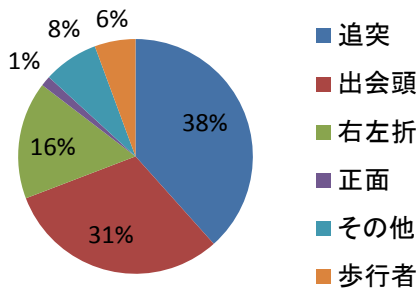

速度取締指針

平成29年1月
和泉警察署

和泉警察署の速度取締重点

次の路線、時間帯を重点に速度違反取締活動を推進します。

ただし、重点以外の路線、時間帯であっても、速度違反取締りを実施することがあります。

重点路線	重点時間帯	区間	規制速度
国道170号	7時～9時	仏並町～北田中町	60キロ

★国道170号は、大阪府下において交通死亡事故が発生していることから、当署においても重点的に速度取締りを実施します。

和泉警察署管内における交通実態等

種類別