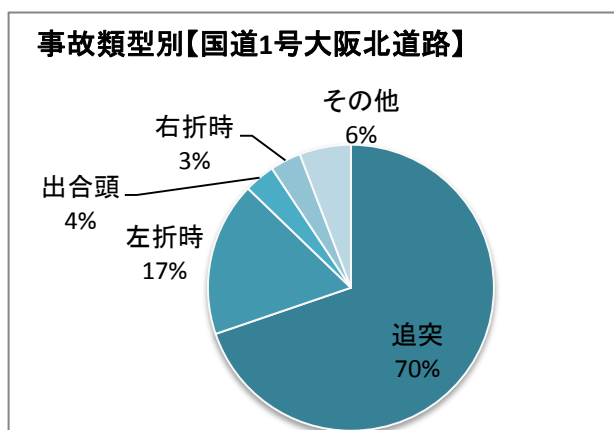

速度取締指針

重点路線	重点時間	区間	規制速度
国道1号大阪北道路	8:00~10:00 12:00~18:00	枚方市津田東町 ↙ 交野市星田北8丁目	50km/h

その他交通指導取締要点

国道1号大阪北道路においては、速度取締りのほか、信号無視等交差点関連違反の取締りを強化