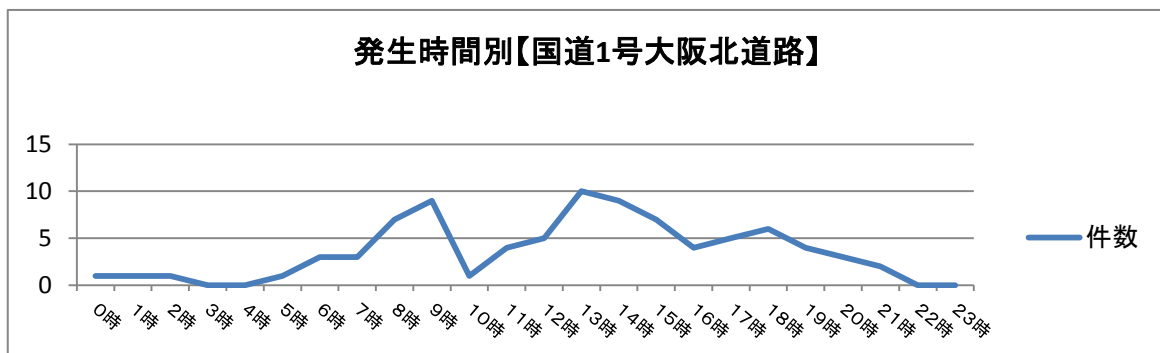

速度取締指針

重点路線	重点時間	区間	規制速度
国道1号大阪北道路	8:00~10:00 12:00~18:00	枚方市津田東町 ↙ 交野市星田北8丁目	50km/h

その他交通指導取締要点

国道1号大阪北道路においては、速度取締りのほか、信号無視等交差点関連違反の取締りを強化