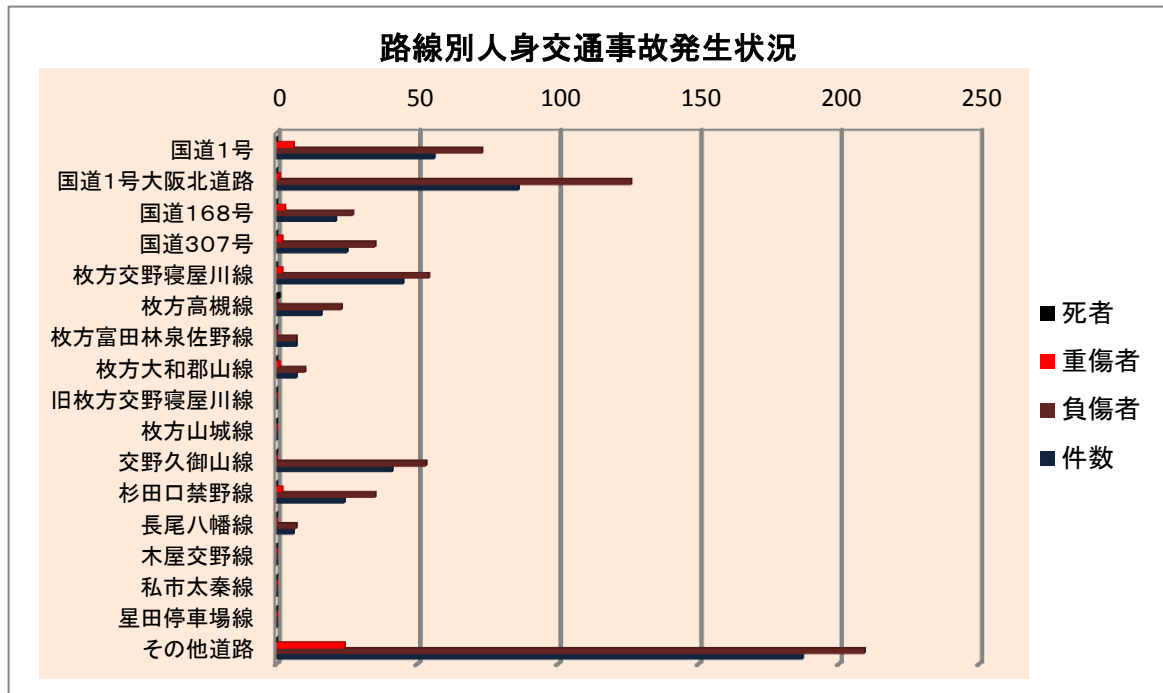

速度取締指針

重点路線	重点時間	区間	規制速度
国道1号大阪北道路	8:00~10:00 12:00~18:00	枚方市津田東町 ↙ 交野市星田北8丁目	50km/h

その他交通指導取締要点

国道1号大阪北道路においては、速度取締りのほか、信号無視等交差点関連違反の取締りを強化