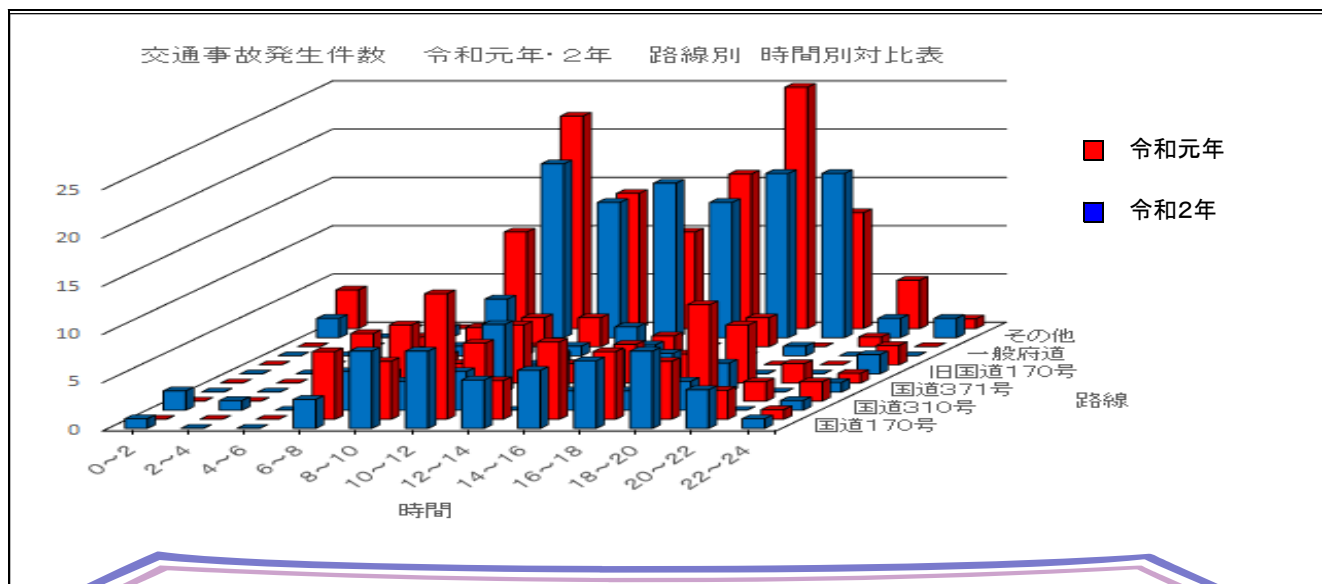

速度取締指針

令和3年
河内長野警察署

速度取締重点

次の路線・時間帯を重点に、速度違反取締活動を推進します。

重点路線	重点時間帯	規制速度
国道170号	8:00～18:00	60km/h
国道310号	8:00～18:00	50km/h
国道371号	8:00～18:00	50km/h

※ 上記重点以外の場所、時間帯であっても、取締りを実施します。

河内長野警察署管内における交通事故実態等

- その他の一般道路に次いで、国道170号で交通事故が多発している。
- 登下校・通勤時間帯に、速度超過が多数認められる。