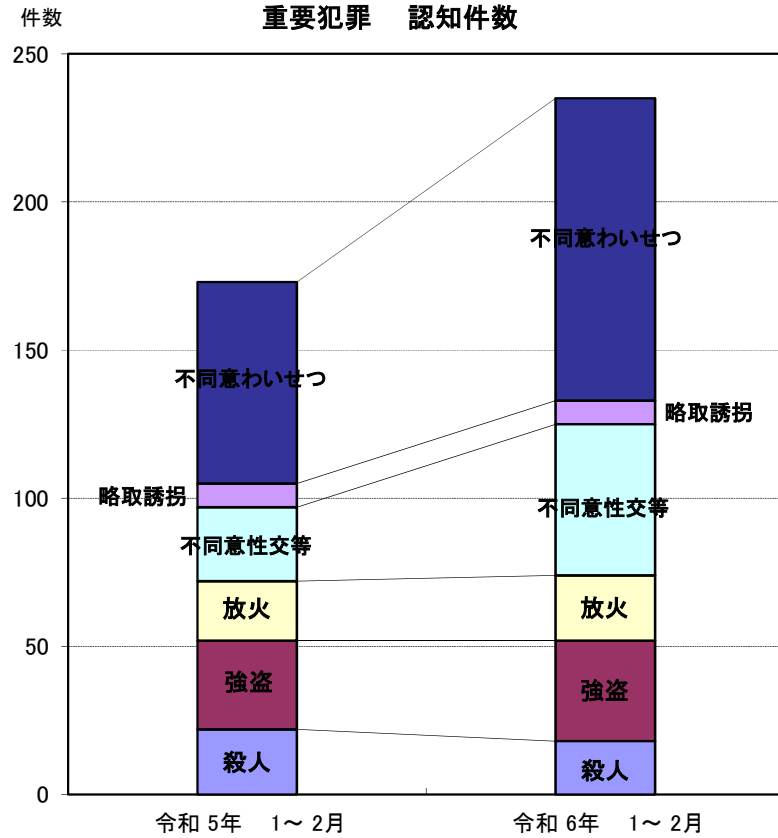

2 重要犯罪

重要犯罪 認知・検挙状況

■殺人 ■強盗 □放火 □不同意性交等 □略取誘拐 ■不同意わいせつ

※ 重要犯罪 罪名別認知・検挙状況(前年同期比較)

		重要犯罪	殺人	強盗	放火	不同意性交等	略取誘拐	不同意わいせつ
令和6年 2月中	認知件数	105	6	17	8	22	3	49
	検挙件数	54	6	9	1	10	3	25
	検挙人員	50	6	10	1	11	-	22
令和5年 2月中	認知件数	79	6	17	6	12	4	34
	検挙件数	77	4	7	5	16	3	42
	検挙人員	58	3	8	4	11	2	30
令和6年 1~2月	認知件数	235	18	34	22	51	8	102
	検挙件数	127	10	16	5	22	7	67
	検挙人員	117	10	21	4	22	2	58
令和5年 1~2月	認知件数	173	22	30	20	25	8	68
	検挙件数	146	13	15	14	26	5	73
	検挙人員	119	13	14	13	19	4	56