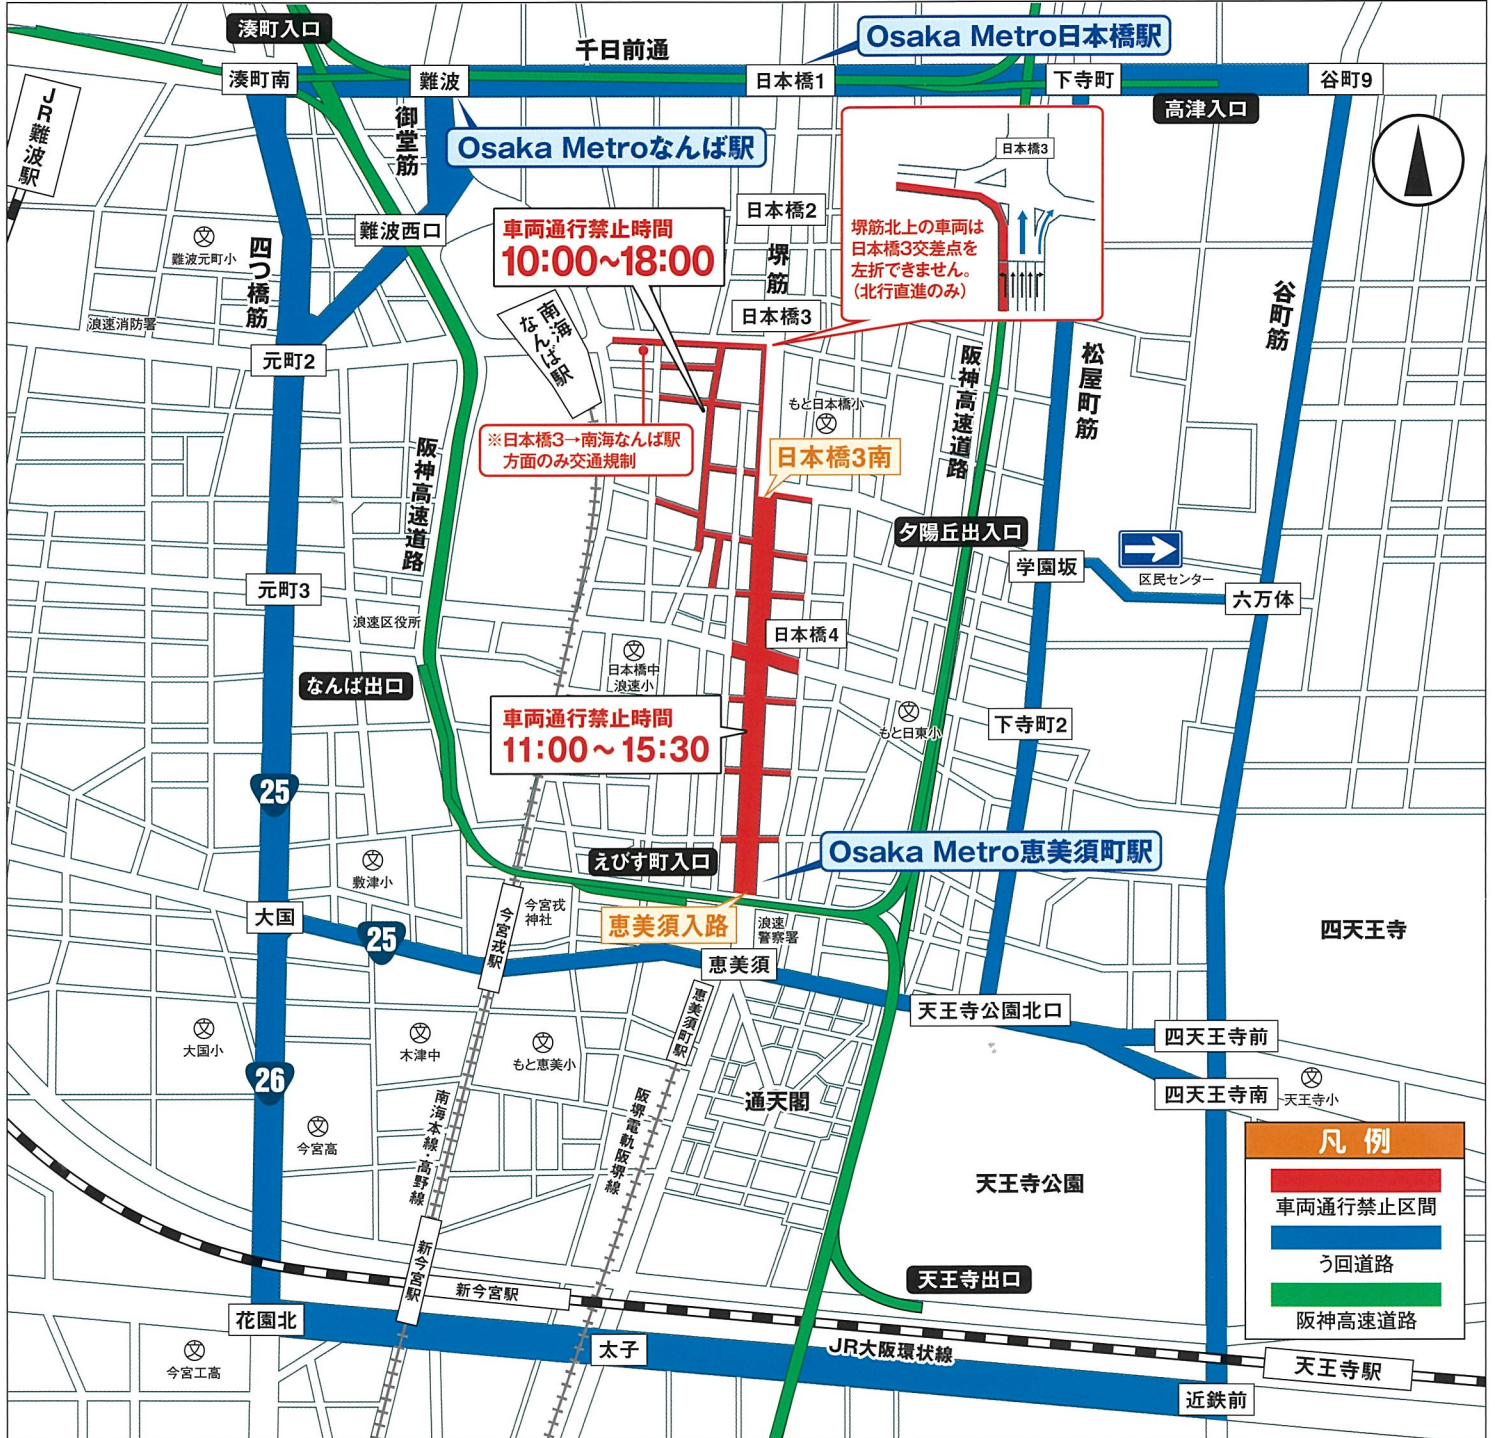

交通規制のお知らせ

日本橋 NIPPOMBASHI STREET FESTA
ストリートフェスタ2024
 ナニワ区EXPO

5月12日(日) <小雨決行・荒天中止>

規制時間(おおむね) **11:00**ごろ~**15:30**ごろ(一部10:00~18:00ごろまで)

規制区間:堺筋[恵美須入路交差点北詰~日本橋3丁目南交差点南詰]

交通規制にご協力をお願いします

- 図 色の道路が**車両通行禁止**になりますので、図 色のう回道路をご利用ください。
- 堺筋(恵美須~日本橋3南)のパーキングチケットは、午前8時から午後3時30分ごろまでの間、ご利用いただくことはできません。
- 周辺道路は、すべて**駐車禁止**となっております。**マイカー、バイク、自転車でのご来場はご遠慮ください。**

問い合わせ先 日本橋ストリートフェスタ運営委員会: 06-6655-1717

自転車・特定小型原付等利用時のヘルメット着用と交通ルールの遵守

車道通行の原則、車道は左側走行、歩道は歩行者優先などの通行方法を守りましょう。
 大人も子どももヘルメットを着用し、万が一の事故に備えましょう。

大阪府警察